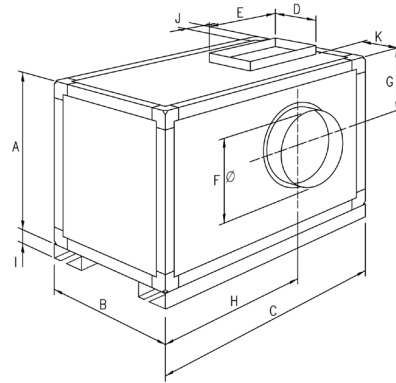

VENTILACIÓN

CAJA DE VENTILACIÓN UNIC 400

Código Artículo: VUH/VUV
05.11.2024

MEDIDAS

UNIC Horizontal

Modelo	A	B	C	D	E	F	G	H	I	J	K	Kg	Perfilería	Estructura Soporte
10/5	570	460	800	185	300	298	330	570	30	80	165		30	45x30
12/6	660	500	890	210	350	313	370	570	30	95	150	75	30	45x30
15/7	780	580	1000	270	400	398	430	630	30	90	155	90	50	45x30
18/9	910	640	1200	305	485	448	490	770	30	80	160	109	50	45x30
20/10	1170	700	1400	320	605	558	620	900	30	90	190	190	50	45x30
22/11	1230	740	1470	350	695	628	645	990	30	80	175	225	50	45x30
25/13	1340	800	1600	415	795	708	730	1075	30	80	195	270	50	45x30
30/14	1600	900	1850	470	940	798	865	1225	30	80	215	320	45	45x30

UNIC Vertical

Modelo	A	B	C	D	E	F	G	H	I	J	K	Kg	Perfilería	Estructura Soporte
10/5	570	460	830	185	295	298	270	245	30	310	138		30	45x30
12/6	640	500	890	210	345	313	315	275	30	310	145	75	30	45x30
15/7	740	580	1000	270	400	398	345	330	30	320	155	90	50	45x30
18/9	850	640	1200	300	485	448	385	385	30	395	170	109	50	45x30
20/10	1050	700	1400	320	605	558	475	465	30	405	185	190	50	45x30
22/11	1110	740	1470	350	695	628	485	505	30	395	195	225	50	45x30
25/13	1190	800	1600	410	795	708	500	565	30	400	195	270	50	45x30
30/14	1460	900	1950	470	940	798	625	645	30	510	215	320	50	45x30