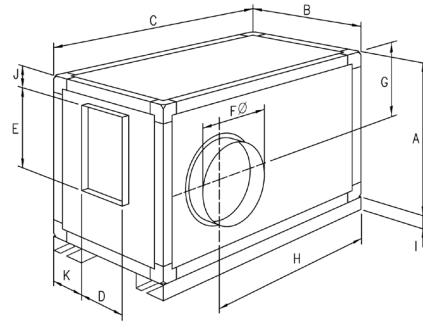

VENTILACIÓN

CAJA DE VENTILACIÓN UNIC 400

Código Artículo: VUH/VUV
05.11.2024

MEDIDAS

UNIC Horizontal

Modelo	A	B	C	D	E	F	G	H	I	J	K	Kg	Perfilería	Estructura Soporte
10/5	570	460	800	185	300	298	330	570	30	80	165		30	45x30
12/6	660	500	890	210	350	313	370	570	30	95	150	75	30	45x30
15/7	780	580	1000	270	400	398	430	630	30	90	155	90	50	45x30
18/9	910	640	1200	305	485	448	490	770	30	80	160	109	50	45x30
20/10	1170	700	1400	320	605	558	620	900	30	90	190	190	50	45x30
22/11	1230	740	1470	350	695	628	645	990	30	80	175	225	50	45x30
25/13	1340	800	1600	415	795	708	730	1075	30	80	195	270	50	45x30
30/14	1600	900	1850	470	940	798	865	1225	30	80	215	320	45	45x30

UNIC Vertical

Modelo	A	B	C	D	E	F	G	H	I	J	K	Kg	Perfilería	Estructura Soporte
10/5	570	460	830	185	295	298	270	245	30	310	138		30	45x30
12/6	640	500	890	210	345	313	315	275	30	310	145	75	30	45x30
15/7	740	580	1000	270	400	398	345	330	30	320	155	90	50	45x30
18/9	850	640	1200	300	485	448	385	385	30	395	170	109	50	45x30
20/10	1050	700	1400	320	605	558	475	465	30	405	185	190	50	45x30
22/11	1110	740	1470	350	695	628	485	505	30	395	195	225	50	45x30
25/13	1190	800	1600	410	795	708	500	565	30	400	195	270	50	45x30
30/14	1460	900	1950	470	940	798	625	645	30	510	215	320	50	45x30